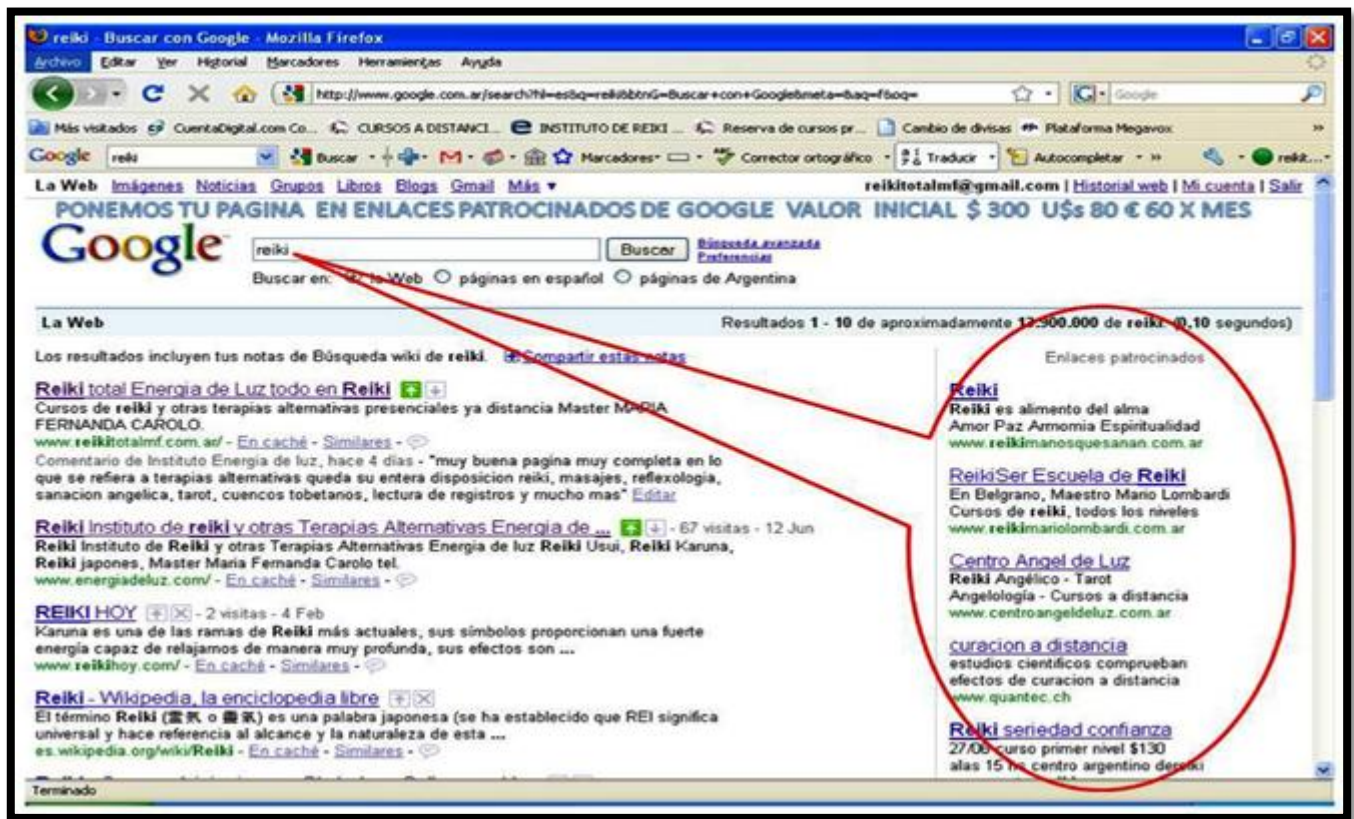

CAMPAÑAS DE ENLACES PATROCINADOS - CON 20 PALABRAS CLAVES ESPECIFICAS DE SU PRODUCTO VALOR INICIAL \$ ARG. 300 U\$S 80 Y € 60 en adelante

En esta campaña publicitaria, usted podrá empezar a ofrecer sus servicios el mismo día que abona la publicidad, su pagina rápidamente empezara a recibir visitas, tenga en cuenta, que estas campañas se basan en la oferta y la demanda, las palabras claves tienen un costo, cuanto mas personas quieran esa palabra mas será su costo, por eso le sugiero que pruebe con \$ 300 en principio que le dará 600 visitas mas o menos por mes especificas de personas que están buscando lo que usted tiene para ofrecer a razón de 20 visitas diarias. Una de las primeras cuestiones que se plantean los usuarios de enlaces patrocinados es: "¿Qué debo hacer para ver mi anuncio?". La respuesta es muy sencilla: si usted a invertido el monto mínimo seguramente no verá su anuncio cada vez que realice búsquedas basadas en sus palabras clave. El sistema reparte las impresiones del anuncio a lo largo de todo el día en función de su presupuesto, sus palabras clave, y el idioma y la región de orientación del anuncio. Si elige palabras clave muy comunes, como *flores* o *coches*, habrá millones de búsquedas para las que podría mostrarse su anuncio todos los días. Incluso podría estar realizando su búsqueda en el momento inadecuado, por lo que tampoco vería su anuncio. Asimismo, cuando busque no olvide comprobar la segunda página de los resultados. Dado que no todos los anuncios aparecen en la primera página, el sistema podría haberlo insertado en una página posterior a fin de mantener bajos los costes sin dejar de intentar lograr clics para su anuncio. **A las Campaña que usted a elegido se le agregara 2 envíos a mas de 750.000 buscadores de todo el mundo + el envío de su producto a 1000 tablones de anuncios por mes con eso no solo se asegura su presencia en la vidriera del mundo, si no también el crecimiento de su empresa, producto y de usted mismo.**